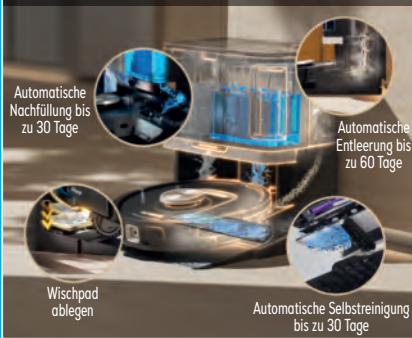

Soft-Touch-Bedienfeld

LatteCrema-Hot-Milchsystem

De'Longhi

Magnifica Start Milk ECAM220.80.SB Kaffeevollautomat

- LatteCrema-Milchsystem mit automatischer Reinigung
- Soft-Touch-Technologie mit schwarz-weißen Symbolen
- 5 Direktwahltasten, u. a. Espresso, Cappuccino & Latte macchiato
- „x2“-Funktion: 2 Espresso gleichzeitig zubereiten

379,-

17 Spezialitäten auf Knopfdruck

Fortschrittliches P.A.G.2-Mahlwerk

Jura

E8 Dark Inox (EC) Kaffeevollautomat

- großes 3,5"-Farbdisplay für intuitive Bedienung
- One-Touch-Milchsystemreinigung
- Zusatzfunktion „Extra Shot“ für intensiveren Geschmack
- 3D-Brühtechnologie
- Nur beim autorisierten Fachhändler!

1.059,-

900

WATT

8,8m

AKTIONS-RADIUS

swirl R 39

Staubsaugerbeutel

799

Rowenta RO3957EA Compact Power Parkett Bodenstaubsauger

- 3 l Staubbeutelvolumen
- inkl. Parkettdüse & 2-in-1-Fugendüse
- leistungsstarker Motor mit niedrigem Energieverbrauch
- kompaktes Design mit ergonomischem Griff

84⁹⁹

3.200

WATT

Durilium-Airglide-Bügelsohle

260 g/Min. Dampfstoß

Tefal

FV9847 Ultimate Pure Dampf bügeleisen

- Präzisionsspitze, 60 g/Min. variable Dampfmenge
- Vertikaldampf für hängende Kleidungsstücke
- patentierter Micro-Calc-Filter, um Kalkflecken zu verhindern
- Anti-Kalk-Funktion
- Tropfstopp

99,-

Für bis zu 60 Tage Selbstentleerungs-Komfort. Bis zu 30 Tage lang mit dem Wischpad reinigen, ohne dass Sie was tun müssen

Selbstentleerung für bis zu 60 Tage

Selbständiges Nachfüllen von sauberem Wasser für bis zu 30 Tage

Shark RV2800ZEEU

2-in-1 Saug- und Wischroboter